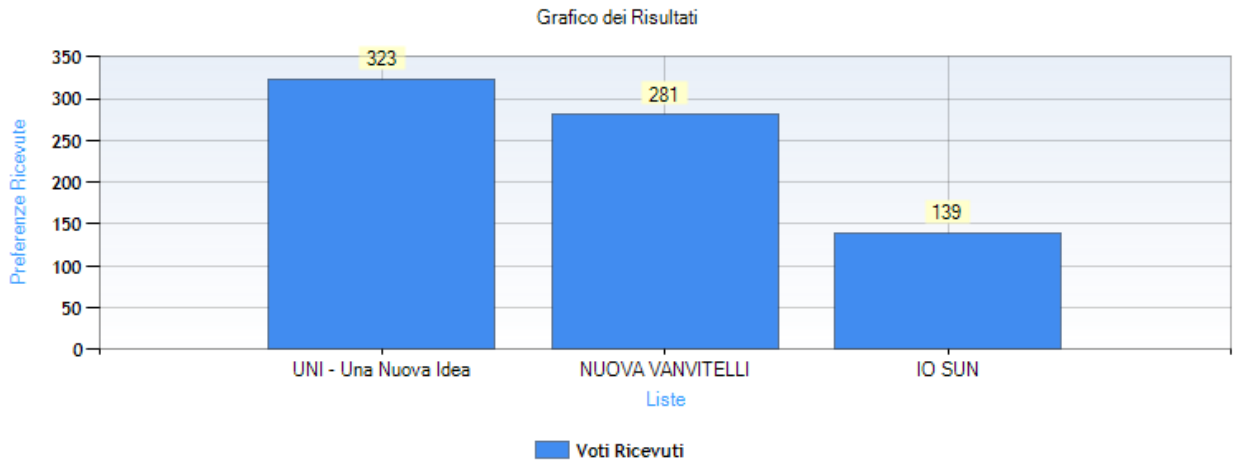

Numero totale di elettori: 1481

Numero totale di elettori che hanno votato: 757

Numero totale di elettori che non hanno votato: 724

Affluenza totale degli elettori: 51,11 %

Risultati

Numero schede bianche: 14