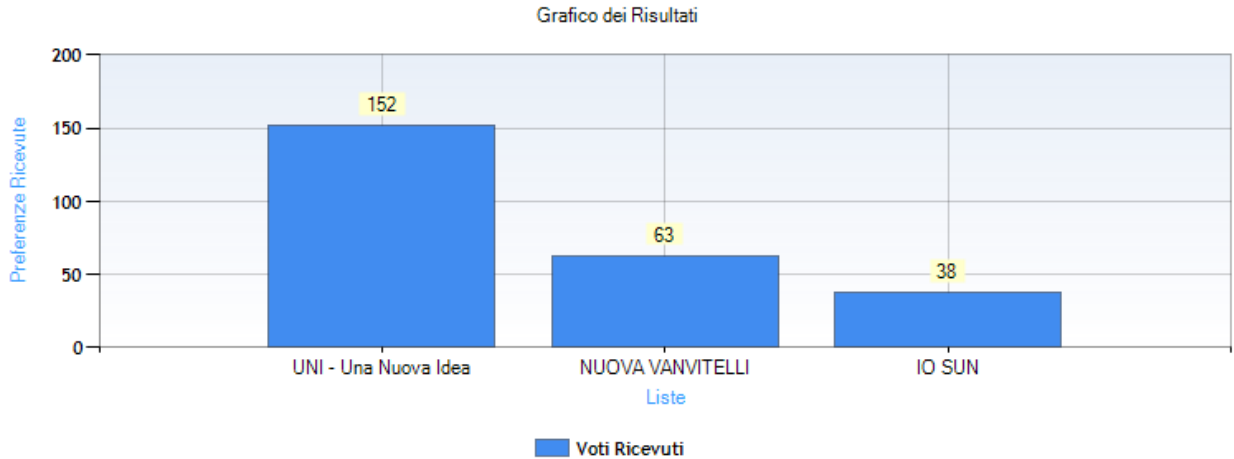

Risultati

Numero schede bianche: 4

Dettaglio delle preferenze espresse

Lista: UNI - Una Nuova Idea

Voti assegnati alla lista: 152

Eleggibile	Nato il	a	Preferenze ricevute
RUSSO Bartolomeo			88
ALABISO Riccardo			79
DI MAIO Gianluca			73
CONTE Vincenzo			53
DE VIVO Sara			45
MARINO Mario			36
SAETTA Alberto			32
ARDOLINO Antonio			28
NATALE Luigi			26
DE CRISTOFARO Ciro			16
FABOZZI Anita			7
MASTROIANNI Francesco			7
RICCIARDI Antonio			5
GRILLI Massimiliano			0

Lista: NUOVA VANVITELLI